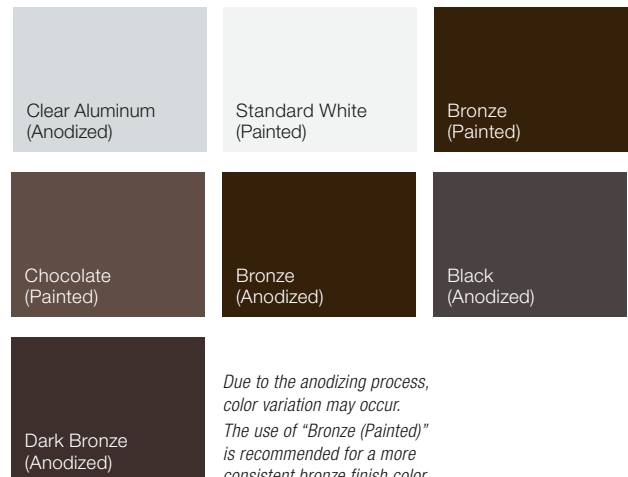

## FRAME/SOLID PANEL COLOR OPTIONS